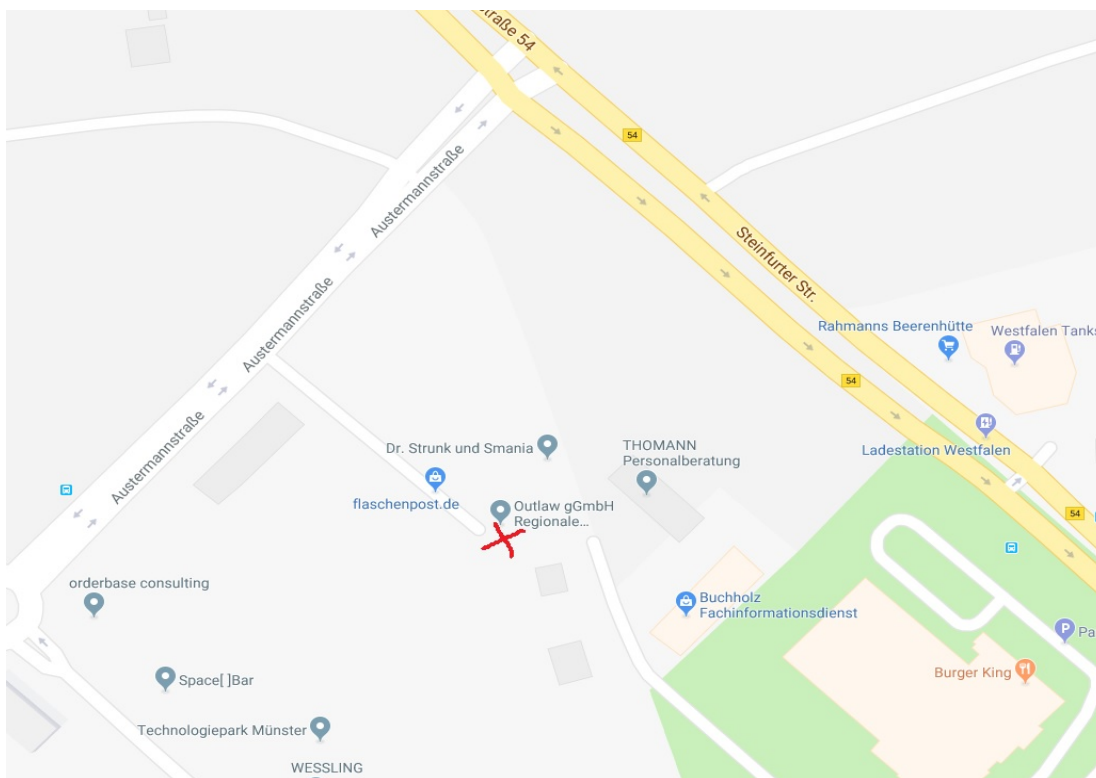

Anreisebeschreibung zum Hauptsitz der Outlaw gGmbH

Johann-Krane-Weg 18 – 48149 Münster

Anreise mit dem Auto

Über die Autobahn 1 (Abfahrt Münster Nord) Richtung Innenstadt fahren, nach ca. 1km von der Steinfurter Straße auf die Austermannstraße abbiegen. Dann sofort die erste Straße links abbiegen, unser Hauptsitz befindet sich auf der rechten Seite im hinteren Gebäude.

Für die Anreise aus Münster die Steinfurter Straße stadtauswärts Richtung Autobahn 1 fahren. Von der Steinfurter Straße auf die Austermannstraße abbiegen. Dann sofort die erste Straße links abbiegen, unser Hauptsitz befindet sich auf der rechten Seite im hinteren Gebäude.

Anreise mit dem Öffentlichen Nahverkehr

Vom Hauptbahnhof Münster erreichen Sie unseren Hauptsitz am besten mit der Linie 13, die Haltestelle heißt „Johann-Krane-Weg“.

Hinweis zu den Parkflächen

Bitte nutzen Sie ausschließlich die gekennzeichneten Parkflächen der Outlaw gGmbH, die Besucherparkplätze oder die freien Flächen auf dem Seitenstreifen, da falsch geparkte Autos von benachbarten Firmen abgeschleppt werden!